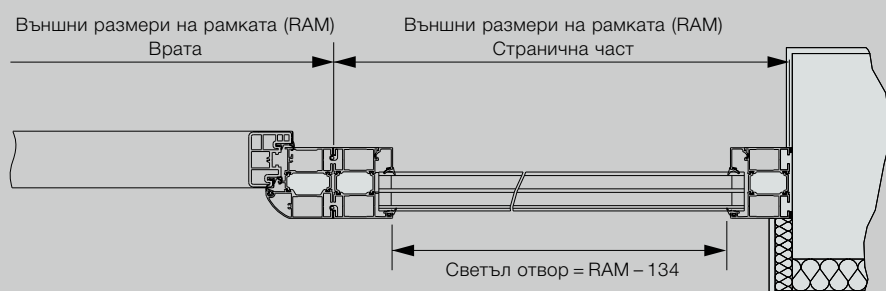

ThermoPlus

Варианти каси

Хоризонтален разрез – врата

Хоризонтален разрез – странична част

Вертикален разрез – врата

Всички размери в мм