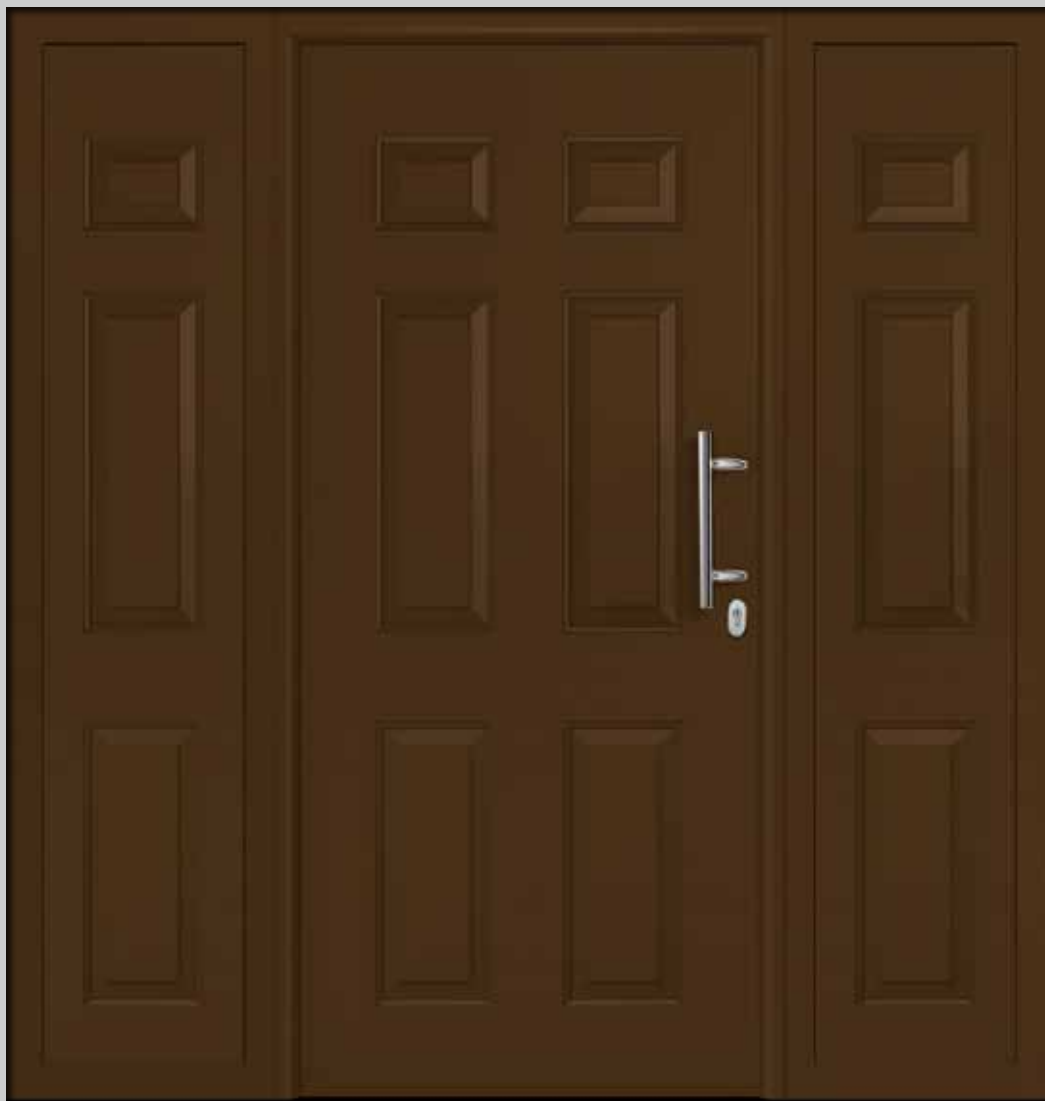

Мотив 100

Изображение: Предпочитан цвят почвено кафяво
RAL 8028

Дръжка от благородна стомана HB 14-2 върху
стоманен пълнеж, с обшивка на 6 касети,
U_D-стойност до 1,1 W/(m²·K)*

Странична част с пълнеж с панел

Обшивка на 3 касети

Странична част / Оберлихт

Двойно изолиращо стъкло, отвън многослойно
защитно стъкло VSG, отвътре еднослойно защитно
стъкло ESG, релефно остъкление Cathedral