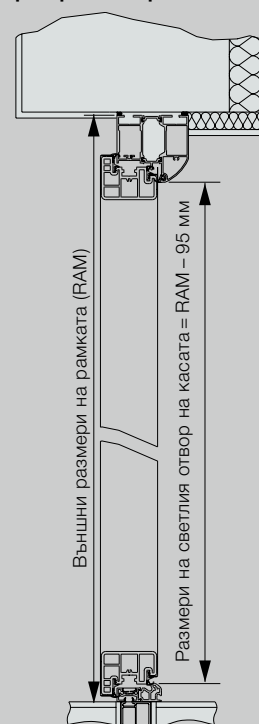

Вертикален разрез – врата