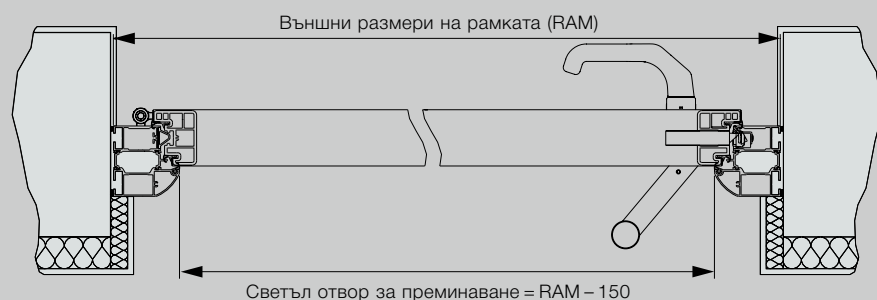

Хоризонтален разрез – врата