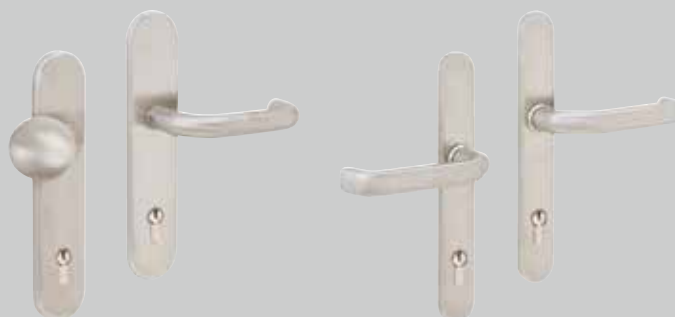

Пясъкоструйно обработено с прозрачни ивици (ThermoPlus, ThermoPro)

Прозрачно стъкло (ThermoPlus, ThermoPro)

Mastercarré (ThermoPro)

Орнаментно стъкло 504 (ThermoPro)

Релефно стъкло Cathedral (ThermoPro)

## Красивата дръжка поставя акцент: Изберете желаната от Вас дръжка

Всички врати се доставят стандартно с представените външни дръжки. Като алтернатива можете да изберете друг вариант (с тясна планка ES 0 или с широка планка ES 1) от благородна стомана:

Комплект от дръжка и топка ES 0 / ES 1 с топка (изображение ES 1 – благородна стомана)

Комплект от две дръжки ES 0 / ES 1 (изображение ES 0 благородна стомана)