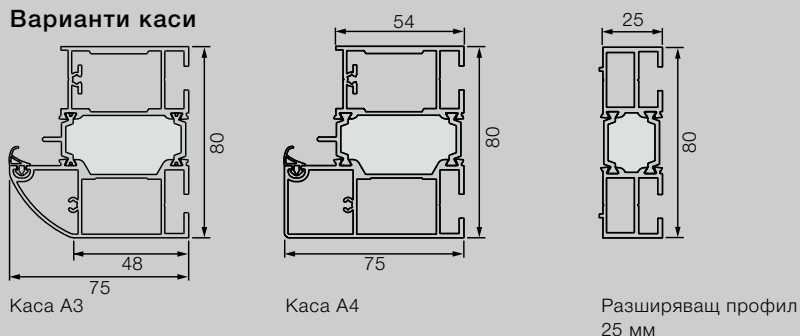

Стандартни размери ThermoPlus

Външни размери на рамката (размери за поръчка)	Размери на светлия отвор в стената	Размери на светлия отвор на касата
1000 × 2100	1020 × 2110	850 × 2005
1100 × 2100	1120 × 2110	950 × 2005

Стандартни размери ThermoPro

Външни размери на рамката (размери за поръчка)	Размери на светлия отвор в стената	Размери на светлия отвор на касата
1000 × 2100	1020 × 2110	872 × 2016
1100 × 2100	1120 × 2110	972 × 2016

Специални размери ThermoPlus / ThermoPro

Мотиви	Външни размери на рамката (размери за поръчка)
200	875 – 1100 × 1990 – 2186
020, 025, 030, 700, 750, 800, 810, 850, 900	875 – 1250 × 1875 – 2250
010, 015, 040	875 – 1250 × 1875 – 2250
100, 400	875 – 1100 × 1875 – 2186

ThermoPlus

Варианти каси