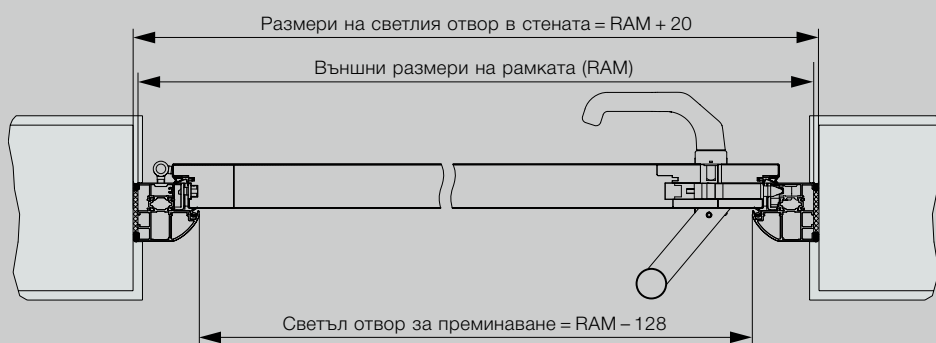

Хоризонтален разрез – врата