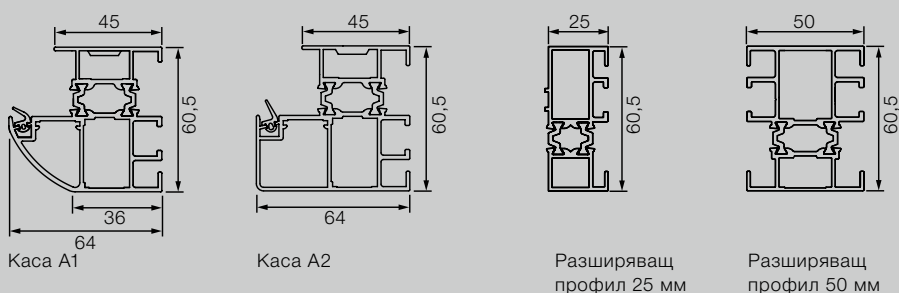

Стандартни размери странични части ThermoPlus / ThermoPro

Мотиви	Външни размери на рамката (размери за поръчка)
Пълнеж от стъкло: 010, 015, 020, 025, 030, 040, 700, 750, 800, 810, 850, 900	400 × 2100

Специални размери оберлихти ThermoPlus / ThermoPro

Мотиви	Външни размери на рамката (размери за поръчка)
Пълнеж от стъкло: 010, 015, 020, 025, 030, 040, 700, 750, 800, 810, 900	875 – 2250 × 300 – 500

Специални размери странични части ThermoPlus / ThermoPro

Мотиви	Външни размери на рамката (размери за поръчка)
Пълнеж от стъкло: 010, 015, 020, 025, 030, 040, 700, 750, 800, 810, 850, 900	ThermoPro: 300 – 1000* × 1875 – 2250 ThermoPlus: 300 – 1000* × 1875 – 2250
Пълнеж с панел: 100, 200, 400	450 × 1990 – 2186

* при ширина от 500 мм нагоре не е възможен оберлихт.
Елементите със странични части нямат функция от гледна точка на статиката, последната трябва да е осигурена от сградата.

ThermoPro

Варианти каси